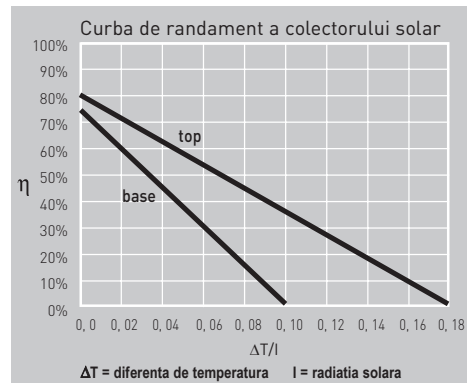

KIT 300 LT CU COLECTOR TOP "300/3 TR CN TOP"

compus din:
N. 3 CU COLECTOR SOLAR TOP
CNA3R BOILER PENTRU INSTALAȚII SOLARE 300 LT
KIT RACORDURI HIDRAULICE 300-3
CADRU DE FIXARE PE ACOPERIȘ 300-3 CU CIRCULAȚIE NATURALĂ

*300 litri de
apă caldă
3 colectoare*