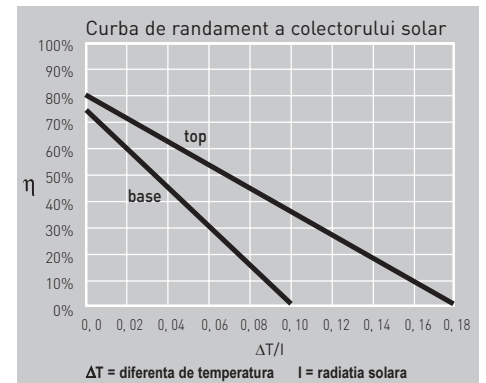

KIT SOLAR 300 LT CU COLECTOR BASIC
KIT SOLAR 300 LT CU COLECTOR TOP

CIRCULAȚIE
NATURALĂ

INSTALARE
PE PĂMÂNT

INDICAT PENTRU
5-6 UTILIZATORI

- SUPRAFAȚA DE CAPTARE A COLECTORULUI 5,4 m²
- PLACA ABSORBANTĂ DIN CUPRU SELECTIVĂ (MODELUL TOP)
- PLACA ABSORBANTĂ DIN CUPRU VOPSITĂ CU LAC NEGRU PE BAZĂ DE NICHEL-CROM (MODELUL BASIC)
- BOILER CNA3R TANK ÎN TANK CU CADRU EXTERN DIN ALUMINIU ANODIZAT
- OPȚIONAL KIT ELECTRIC DE 1,5 KW CU TERMOSTAT

KIT 300 LT CU COLECTOR BASIC "300/3 TR CN BASIC"
compus din:

N. 3 CU COLECTOR SOLAR BASIC
CNA3R BOILER PENTRU INSTALAȚII SOLARE 300 LT
KIT RACORDURI HIDRAULICE 300-3
CADRU DE FIXARE PE PĂMÂNT 300-3 CU CIRCULAȚIE NATURALĂ

KIT 300 LT CU COLECTOR TOP "300/3 TR CN TOP"
compus din:

N. 3 CU COLECTOR SOLAR TOP
CNA3R BOILER PENTRU INSTALAȚII SOLARE 300 LT
KIT RACORDURI HIDRAULICE 300-3
CADRU DE FIXARE PE PĂMÂNT 300-3 CU CIRCULAȚIE NATURALĂ

*300 litri de
apă caldă
3 colectoare*