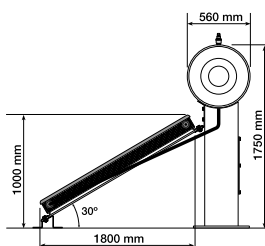

300/3 TR CN BASE

300/3 TR CN TOP

COD

3104012

3104014