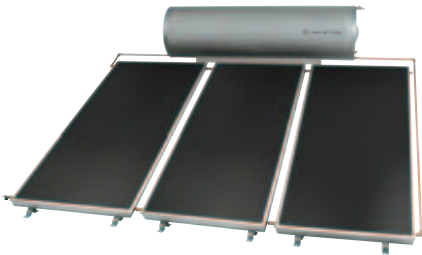

300/3 TR CN BASE  
300/3 TR CN TOP

KIT SOLAR 300 LT CU COLECTOR BASIC  
KIT SOLAR 300 LT CU COLECTOR TOP

CIRCULAȚIE  
NATURALĂ

INSTALARE  
PE PĂMÂNT

INDICAT PENTRU  
5-6 UTILIZATORI

- SUPRAFAȚA DE CAPTARE A COLECTORULUI 5,4 m<sup>2</sup>
- PLACA ABSORBANTĂ DIN CUPRU SELECTIVĂ (MODELUL TOP)
- PLACA ABSORBANTĂ DIN CUPRU VOPSITĂ CU LAC NEGRU PE BAZĂ DE NICHEL-CROM (MODELUL BASIC)
- BOILER CNA3R TANK ÎN TANK CU CADRU EXTERN DIN ALUMINIU ANODIZAT
- OPȚIONAL KIT ELECTRIC DE 1,5 KW CU TERMOSTAT

**KIT 300 LT CU COLECTOR BASIC "300/3 TR CN BASIC"**  
compus din:

N. 3 CU COLECTOR SOLAR BASIC  
CNA3R BOILER PENTRU INSTALAȚII SOLARE 300 LT  
KIT RACORDURI HIDRAULICE 300-3  
CADRU DE FIXARE PE PĂMÂNT 300-3 CU CIRCULAȚIE NATURALĂ

**KIT 300 LT CU COLECTOR TOP "300/3 TR CN TOP"**  
compus din:

N. 3 CU COLECTOR SOLAR TOP  
CNA3R BOILER PENTRU INSTALAȚII SOLARE 300 LT  
KIT RACORDURI HIDRAULICE 300-3  
CADRU DE FIXARE PE PĂMÂNT 300-3 CU CIRCULAȚIE NATURALĂ

CIRCULAȚIE  
NATURALĂ

INSTALARE  
PE PĂMÂNT

INDICAT PENTRU  
5-6 UTILIZATORI

- SUPRAFAȚA DE CAPTARE A COLECTORULUI 5,4 M<sup>2</sup>
- PLACA ABSORBANTĂ DIN CUPRU SELECTIVĂ (MODELUL TOP)
- PLACA ABSORBANTĂ DIN CUPRU VOPSITĂ CU LAC NEGRU PE BAZĂ DE NICHEL-CROM (MODELUL BASIC)
- BOILER CNA3R TANK IN TANK CU CADRU EXTERN DIN ALUMINIU ANODIZAT
- OPȚIONAL KIT ELECTRIC DE 1,5 KW CU TERMOSTAT