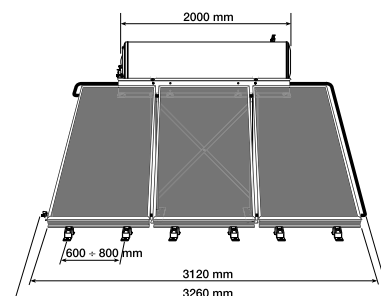

300/3 TR CN BASE

300/3 TR CN TOP

COD

3104012

3104014